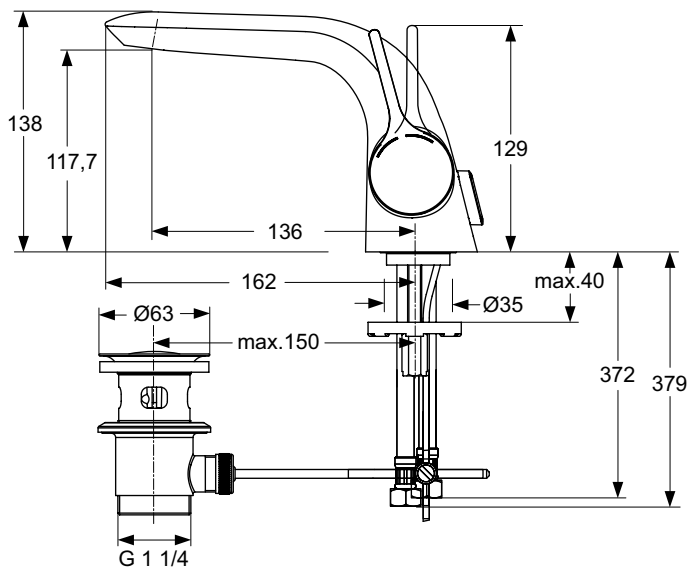

Ideal Standard

Melange

Numărul de articol: A4260AA

Baterie pentru lavoar

Baterie pentru lavoar cu ventil. Fixare Easy-Fix. Racorduri flexibile G3/8" pentru alimentarea cu apa. Cartus 35 mm cu limitator pentru apa caldă. Corp turnat cu orificiu pentru tija ventilului. Ventil metalic. Maner metalic cu indicator pentru apa rece și caldă. În conformitate cu EN817. Aerator ascuns tip Cache M21 5x1.

Culoare: AA - Crom

Mai multe detalii despre produs:

Tip:	Baterii
Montaj:	Montaj pe lavoar
Tip de operare:	Monocomandă
Accreditări:	DIN EN 817, DIN 4109 Gruppe 1
Presiune de funcționare (bar):	3
Debit (L):	12
Orificiu pentru baterie:	1
Greutate netă (kg):	2,13
Materiat:	Alamă sanitară cromată
Înălțime (mm):	138
Lățime (mm):	94
Adâncime (mm):	162
Formă:	Rotund